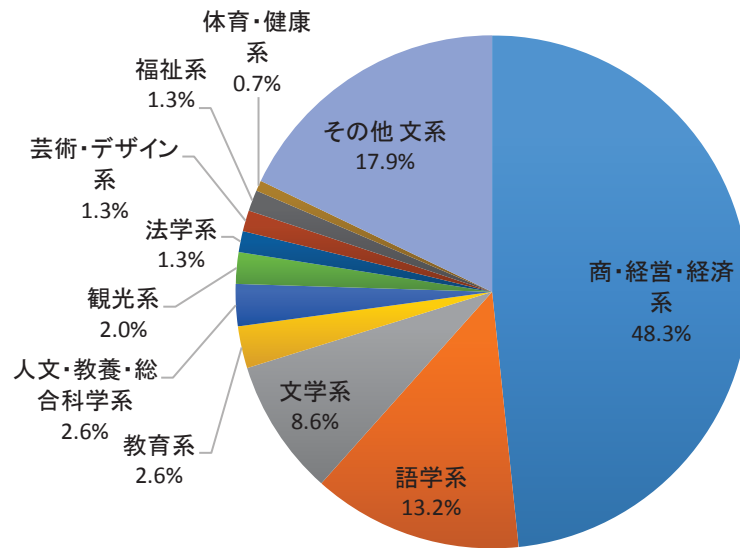

▼出身地

出身地	%
中国	75.4
ベトナム	8.4
韓国	7.8
台湾	1.9
ミャンマー	1.6
マレーシア	1.0
バングラデシュ	1.0
モンゴル	0.6
ロシア	0.6
インドネシア	0.3
ネパール	0.3
カンボジア	0.3
ポーランド	0.3
日本	0.3
合計	100.0

<学種別>

<文理別>

<文系内訳>

<理系内訳>

<認知媒体>

▼在籍校一例(50音順)