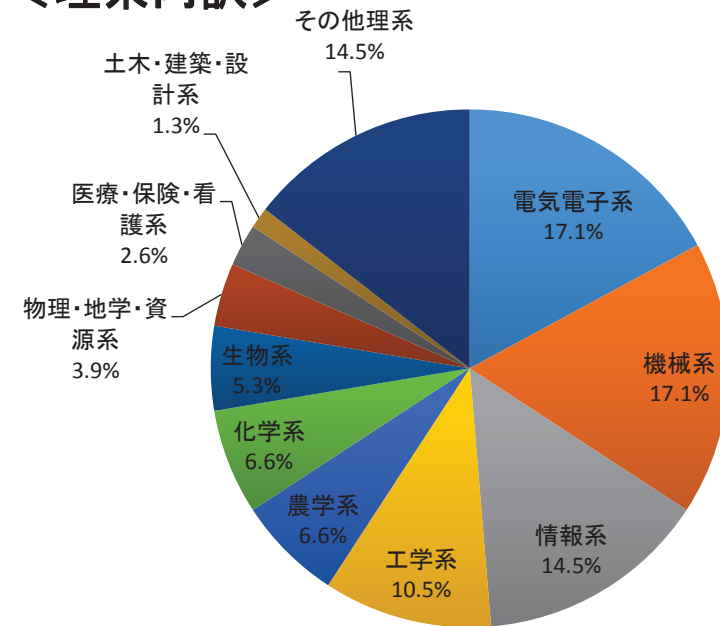

▼出身地

出身地	%
中国	75.4
ベトナム	8.4
韓国	7.8
台湾	1.9
ミャンマー	1.6
マレーシア	1.0
バングラデシュ	1.0
モンゴル	0.6
ロシア	0.6
インドネシア	0.3
ネパール	0.3
カンボジア	0.3
ポーランド	0.3
日本	0.3
合計	100.0

<学種別>

<文理別>

<文系内訳>

<理系内訳>

<認知媒体>

▼在籍校一例(50音順)