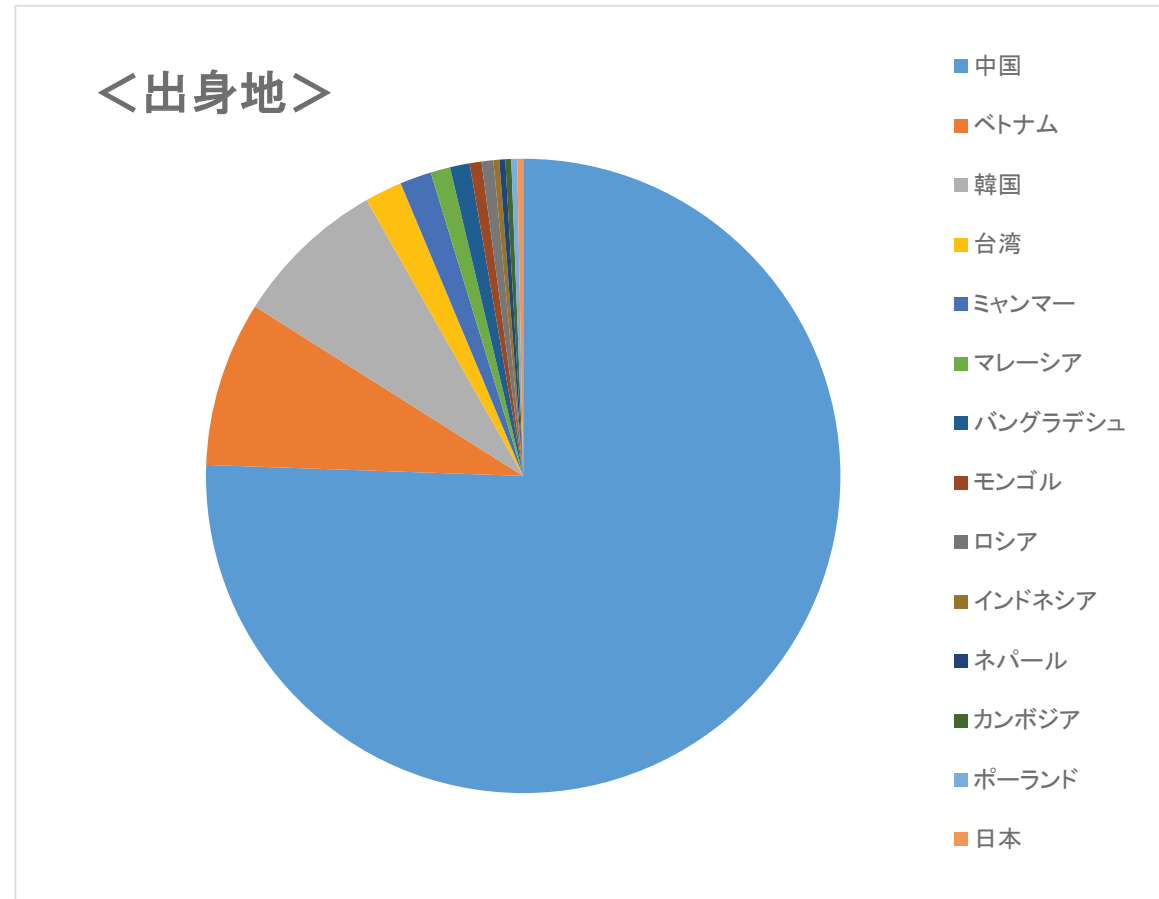

IFSA外国人留学生就職フォーラム2016(第1回東京／2015年3月20日)来場者

▼開催概要

開催日時	2015年3月20日(金)13時～18時
会場	北とぴあ 地下1階 展示ホール(東京都北区王子1-11-1)
主催	特定非営利活動法人 国際留学生協会 IFSA就職支援情報サービス
来場者数	309名
出展企業数	20社

【データについてのご質問・お問合せ】
 特定非営利活動法人 国際留学生協会(IFSA)
 IFSA就職支援情報サービス kokusai@ifsa.jp
 〒102-0084 東京都千代田区二番町9-10 タワー麹町4F
 TEL:03-3239-0663 FAX:03-3239-0664
<http://www.ifsa.jp>

▼出身地

出身地	%
中国	75.4
ベトナム	8.4
韓国	7.8
台湾	1.9
ミャンマー	1.6
マレーシア	1.0
バングラデシュ	1.0
モンゴル	0.6
ロシア	0.6
インドネシア	0.3
ネパール	0.3
カンボジア	0.3
ポーランド	0.3
日本	0.3
合計	100.0

<学種別>

<文理別>

<文系内訳>

<理系内訳>

<認知媒体>

▼在籍校一例(50音順)