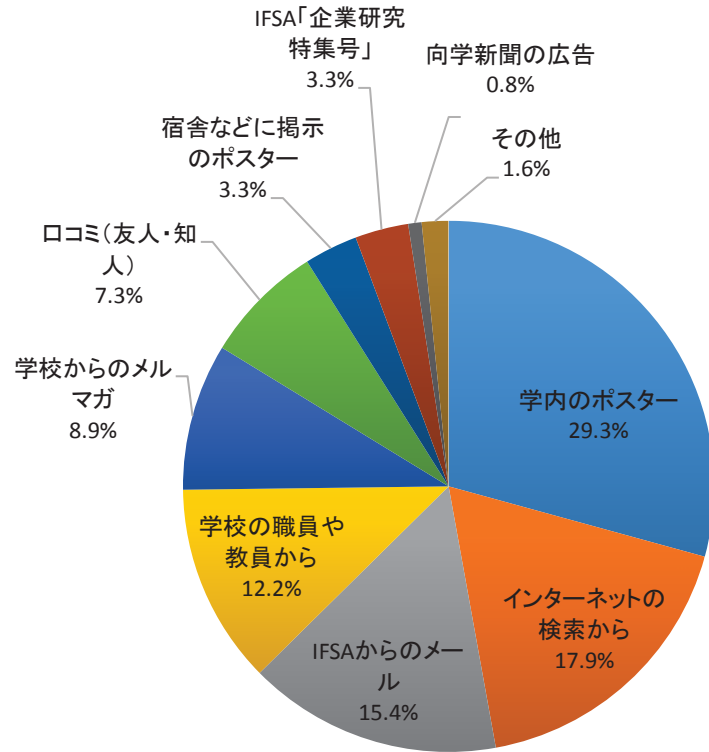

IFSA外国人留学生就職フォーラム2016(第1回東京／2015年3月20日)来場者

▼開催概要

開催日時	2015年3月20日(金)13時～18時
会場	北とぴあ 地下1階 展示ホール(東京都北区王子1-11-1)
主催	特定非営利活動法人 国際留学生協会 IFSA就職支援情報サービス
来場者数	309名
出展企業数	20社

【データについてのご質問・お問合せ】
 特定非営利活動法人 国際留学生協会(IFSA)
 IFSA就職支援情報サービス kokusai@ifsa.jp
 〒102-0084 東京都千代田区二番町9-10 タワー麹町4F
 TEL:03-3239-0663 FAX:03-3239-0664
<http://www.ifsa.jp>

▼出身地

出身地	%
中国	75.4
ベトナム	8.4
韓国	7.8
台湾	1.9
ミャンマー	1.6
マレーシア	1.0
バングラデシュ	1.0
モンゴル	0.6
ロシア	0.6
インドネシア	0.3
ネパール	0.3
カンボジア	0.3
ポーランド	0.3
日本	0.3
合計	100.0

<学種別>

<文理別>

<文系内訳>

<理系内訳>

<認知媒体>

▼在籍校一例(50音順)