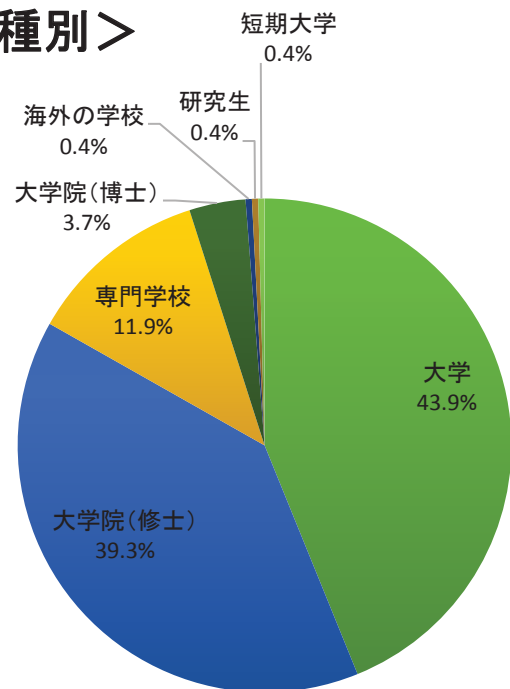

IFSA外国人留学生就職フォーラム2016(第1回東京／2015年3月20日)来場者

▼開催概要

開催日時	2015年3月20日(金)13時～18時
会場	北とぴあ 地下1階 展示ホール(東京都北区王子1-11-1)
主催	特定非営利活動法人 国際留学生協会 IFSA就職支援情報サービス
来場者数	309名
出展企業数	20社

【データについてのご質問・お問合せ】
 特定非営利活動法人 国際留学生協会(IFSA)
 IFSA就職支援情報サービス kokusai@ifsa.jp
 〒102-0084 東京都千代田区二番町9-10 タワー麹町4F
 TEL:03-3239-0663 FAX:03-3239-0664
<http://www.ifsa.jp>

▼出身地

出身地	%
中国	75.4
ベトナム	8.4
韓国	7.8
台湾	1.9
ミャンマー	1.6
マレーシア	1.0
バングラデシュ	1.0
モンゴル	0.6
ロシア	0.6
インドネシア	0.3
ネパール	0.3
カンボジア	0.3
ポーランド	0.3
日本	0.3
合計	100.0

<学種別>

<文理別>

<文系内訳>

<理系内訳>

<認知媒体>

▼在籍校一例(50音順)