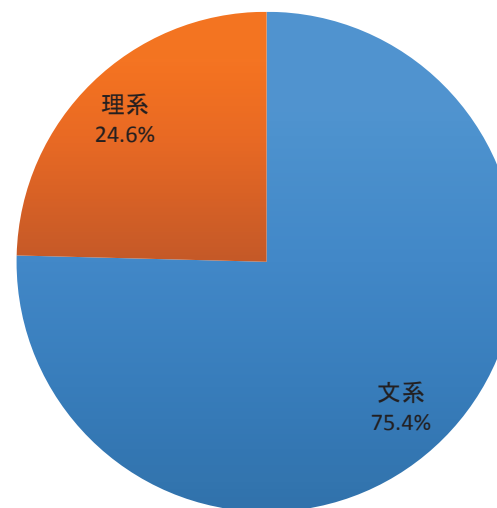

▼出身地

出身地	%
中国	75.4
ベトナム	8.4
韓国	7.8
台湾	1.9
ミャンマー	1.6
マレーシア	1.0
バングラデシュ	1.0
モンゴル	0.6
ロシア	0.6
インドネシア	0.3
ネパール	0.3
カンボジア	0.3
ポーランド	0.3
日本	0.3
合計	100.0

<学種別>

<文理別>

<文系内訳>

<理系内訳>

<認知媒体>

▼在籍校一例(50音順)